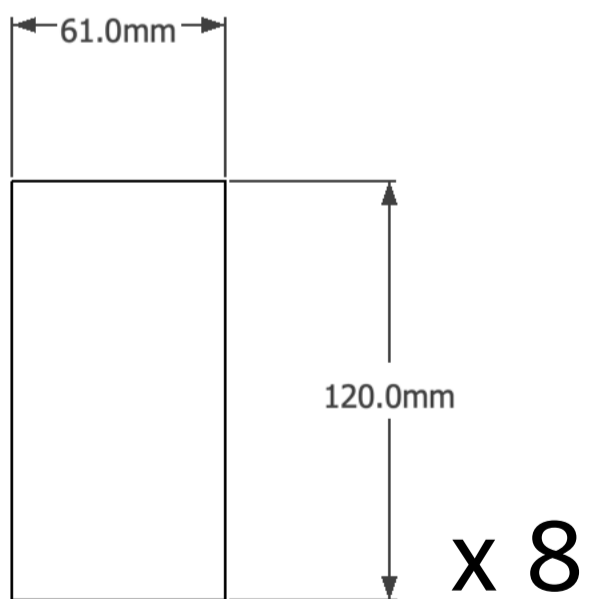

헤어라인 H/L 가로 무늬 0.4T

헤어라인 H/L 가로 무늬 1T