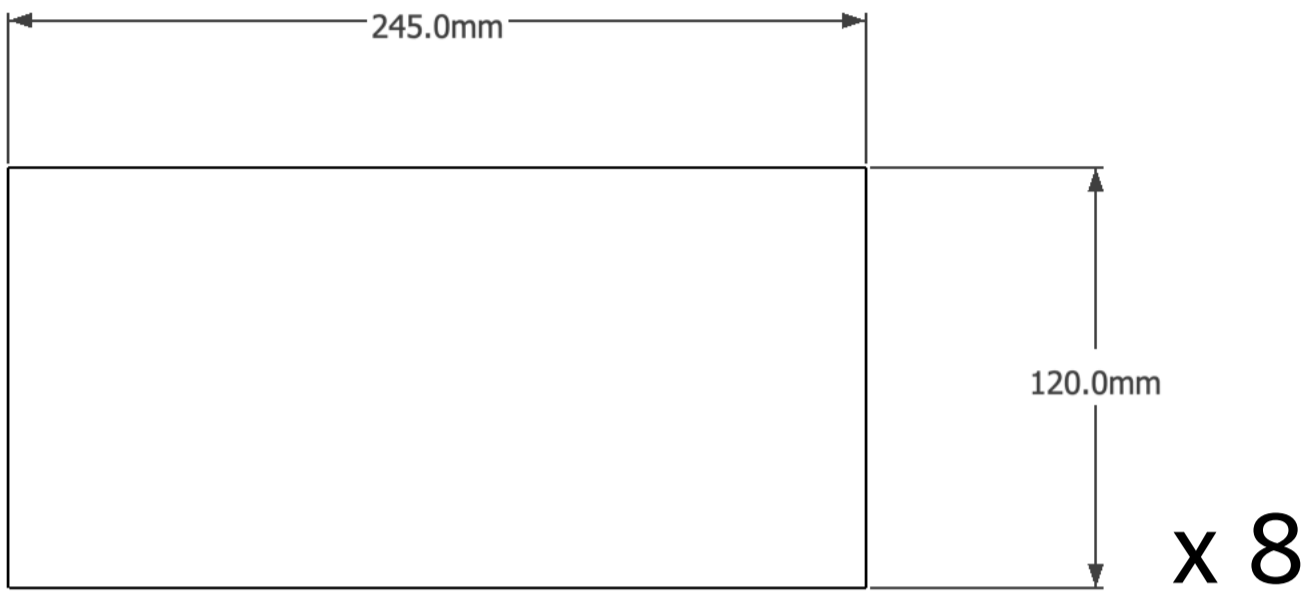

헤어라인 H/L 가로 무늬 0.4T

헤어라인 H/L 가로 무늬 1T