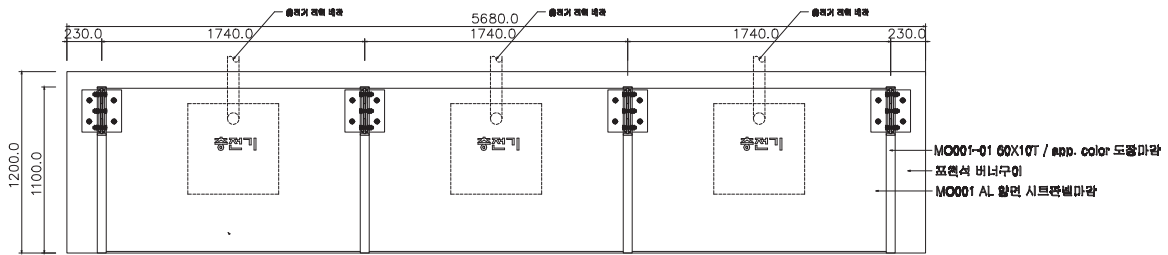

캐노피 설치예정 충전기

1 캐노피 평면도

3 캐노피 기초 상세도

2 캐노피 평면도

4 캐노피 단면도

사업명	한전형 전기차 충전소 MODEL-001	NO	일자	REVISION	수정내용	작성자	검토자	책임자	스케일	none	도면번호	MO001-3-1
										도면명	일련번호	
		1							도면명	한전형 전기차 충전소 MODEL-001 -3면타입		
		2							도면명	한전형 전기차 충전소 MODEL-001 -3면타입		
		3							도면명	한전형 전기차 충전소 MODEL-001 -3면타입		