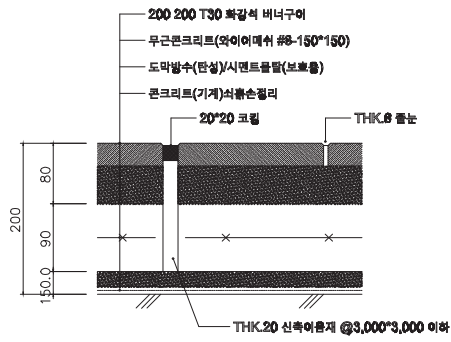

캐노피 설치예정 충전기

1 캐노피 평면도

3 캐노피 기초 상세도

2 캐노피 평면도

4 캐노피 단면도

사업명	한전형 전기차 충전소 MODEL-001	NO	일자	REVISION	수정내용	작성자	검토자	책임자	스케일	none	도면번호	MO001-3-1
										도면명	일련번호	
		1							도면명	한전형 전기차 충전소 MODEL-001 -3면타입		
		2							도면명	한전형 전기차 충전소 MODEL-001 -3면타입		
		3							도면명	한전형 전기차 충전소 MODEL-001 -3면타입		