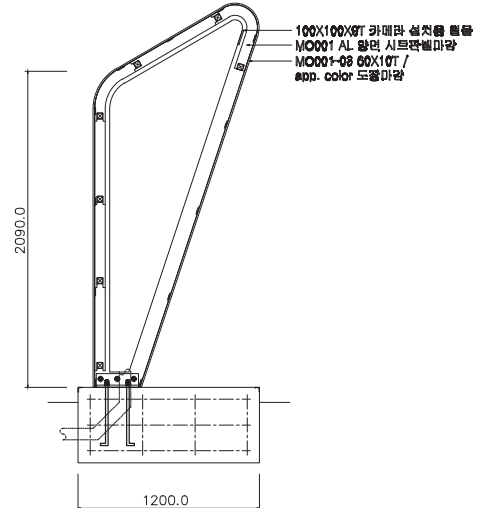

캐노피 설치예정 충전기

1 캐노피 평면도

3 캐노피 기초 상세도

2 캐노피 평면도

4 캐노피 단면도

사업명	한전형 전기차 충전소 MODEL-001	NO	일자	REVISION	수정내용	작성자	검토자	책임자	스케일	none	도면번호	MO001-3-1
										도면명	일련번호	
		1							도면명	한전형 전기차 충전소 MODEL-001 -3면타입		
		2							도면명	한전형 전기차 충전소 MODEL-001 -3면타입		
		3							도면명	한전형 전기차 충전소 MODEL-001 -3면타입		