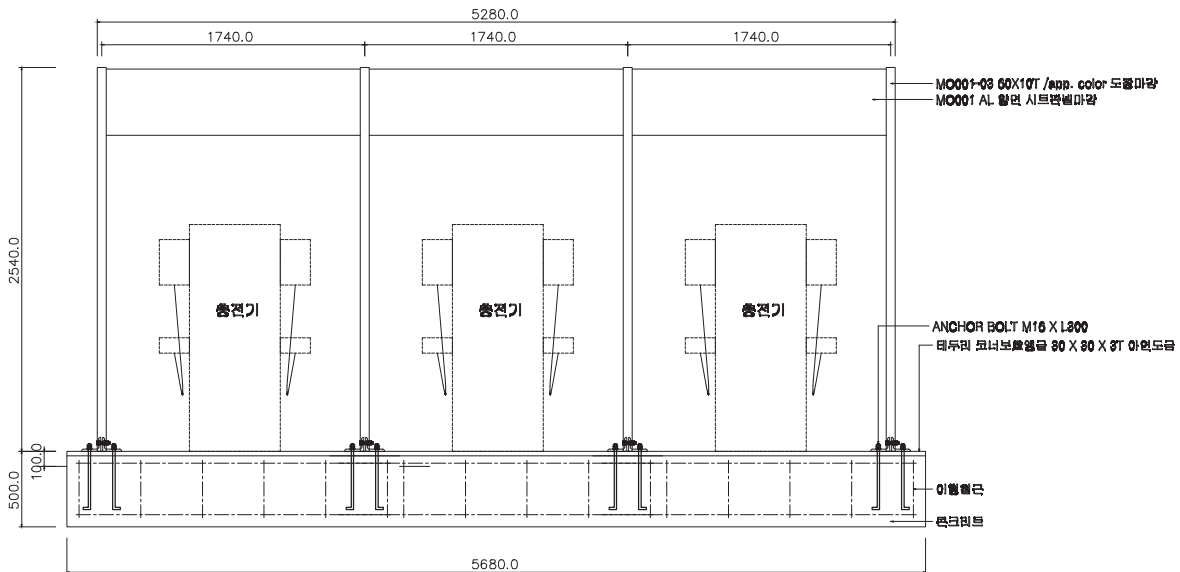

캐노피 설치예정 충전기

1 캐노피 평면도

3 캐노피 기초 상세도

2 캐노피 평면도

4 캐노피 단면도

사업명	한전형 전기차 충전소 MODEL-001	NO	일자	REVISION	수정내용	작성자	검토자	책임자	스케일	none	도면번호	MO001-3-1
										도면명	일련번호	
		1							도면명	한전형 전기차 충전소 MODEL-001 -3면타입		
		2							도면명	한전형 전기차 충전소 MODEL-001 -3면타입		
		3							도면명	한전형 전기차 충전소 MODEL-001 -3면타입		